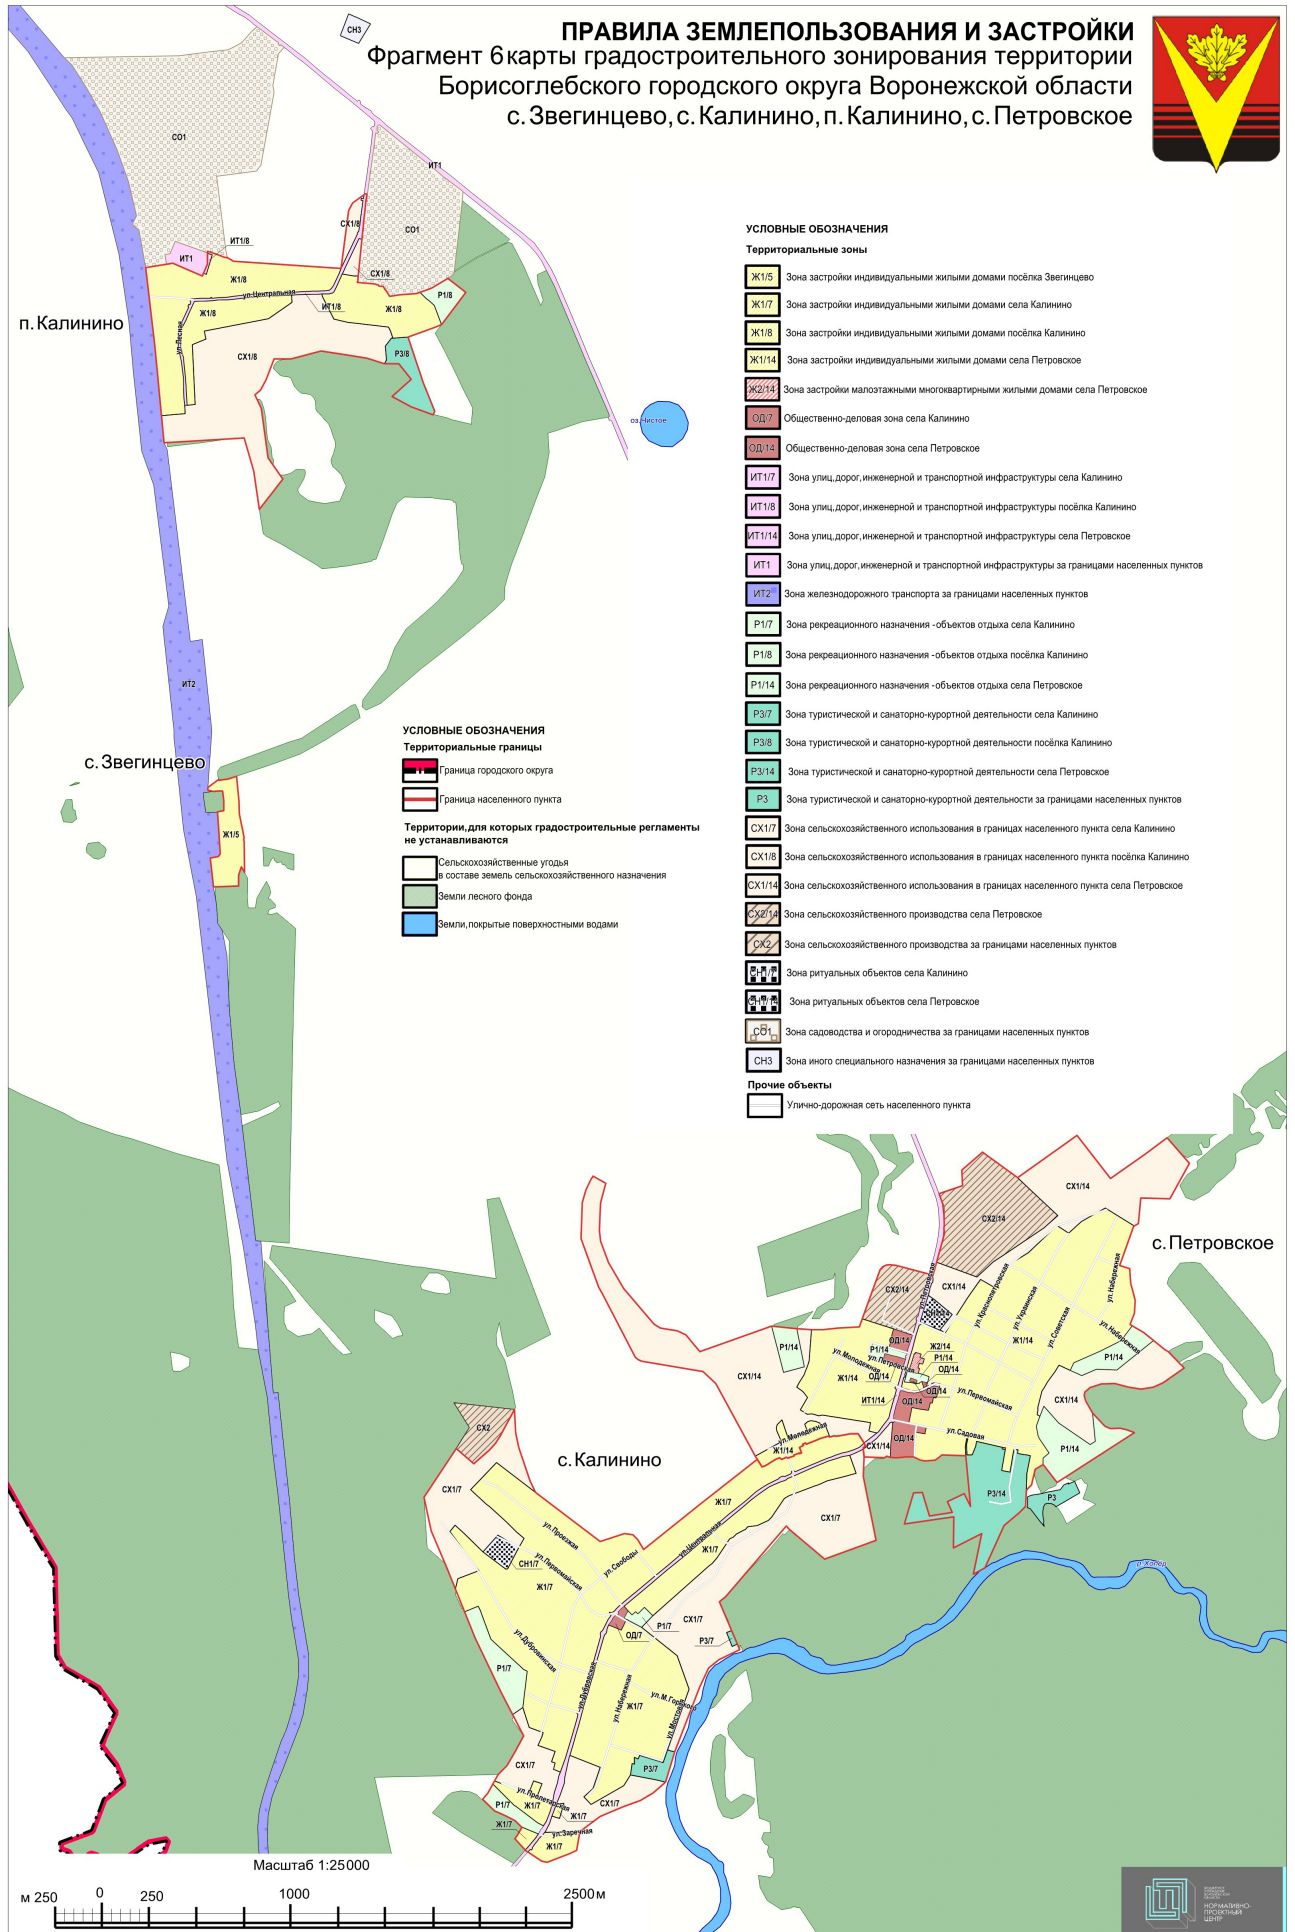

ПРАВИЛА ЗЕМЛЕПОЛЬЗОВАНИЯ И ЗАСТРОЙКИ

Фрагмент 6 карты градостроительного зонирования территории Борисоглебского городского округа Воронежской области с. Звегинцево, с. Калинино, п. Калинино, с. Петровское